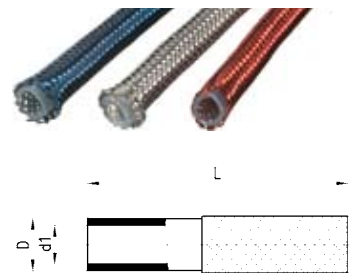

838 830 Tuyau silicone
empaillage en acier inox

Températures d'utilisation maxi: 170°C
Pression d'utilisation maxi: 15 bar

838 840 Schlauch KFM
mit Edelstahlumflechtung

Max. Betriebstemperatur: 200°C
Max. Betriebsdruck: 15 bar

d1 mm	Farbe couleur	D mm	L m	P bar	Preis Prix
10	silber / argenté	15	25	15	CHF 1'090.00
10	blau / bleu	15	25	15	CHF 1'295.00
10	rot / rouge	15	25	15	CHF 1'295.00
13	silber / argenté	19	25	15	CHF 1'630.00
13	blau / bleu	19	25	15	CHF 1'810.00
13	rot / rouge	19	25	15	CHF 1'810.00